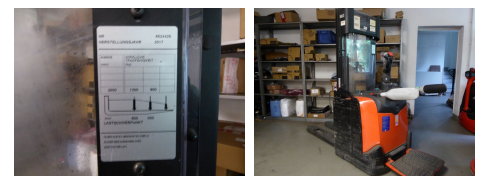

Extras:

Preis: auf Anfrage (Zwischenverkauf vorbehalten)