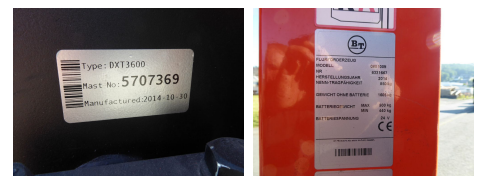

Extras:

Preis: auf Anfrage (Zwischenverkauf vorbehalten)