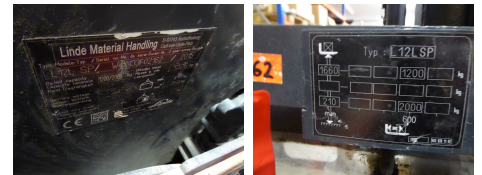

RS Staplertechnik Schusterstr. 1 83052 Bruckmühl

Linde L12L SP

Tragkraft: 1200 kg
Masttyp: Standard
Hubhöhe: 2000 mm
Bauhöhe: 1200 mm
Baujahr: 2015
Betriebsstunden: 9794
Antriebsart: Elektro
Lagerort: Calle
Tech. Zustand: gut
Optischer Zustand: normal

Com Nr.: RF-7924

Extras:

Preis: auf Anfrage (Zwischenverkauf vorbehalten)