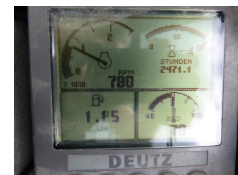

RS Staplertechnik

Neu & Gebrauchstapler · Reparatur · Ersatzteile · Regalprüfung

RS Staplertechnik Schusterstr. 1 83052 Bruckmühl

Jumbo J/SH 100/16/40

Tragkraft: 10000 kg

Masttyp: Standard

Hubhöhe: 4000 mm

Bauhöhe: 3700 mm

Baujahr: 2008

Betriebsstunden: 2471

Antriebsart: Diesel

Lagerort: Calle

Tech. Zustand: gut

Optischer Zustand: gut

Extras:

Arbeitsscheinwerfer vorne

Com Nr.: RF-8001

Reifen vorne: Superelastik

Reifen vorne Zustand: 80 - 100%

Reifen hinten: Superelastik

Reifen hinten Zustand: 80 - 100%

Preis: auf Anfrage (Zwischenverkauf vorbehalten)