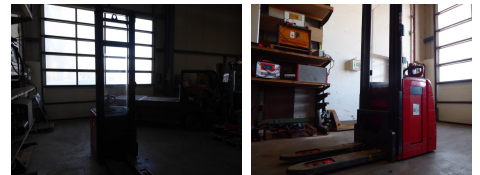

Extras:

Preis: auf Anfrage (Zwischenverkauf vorbehalten)