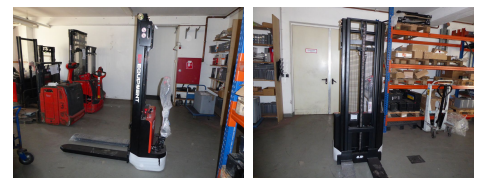

RS Staplertechnik

Neu & Gebrauchstapler · Reparatur · Ersatzteile · Regalprüfung

RS Staplertechnik Schusterstr. 1 83052 Bruckmühl

EP EP Equipment ESL122

Tragkraft: 1200 kg
Masttyp: Standard
Hubhöhe: 3000 mm
Baujahr: 2021
Antriebsart: Elektro
Lagerort: Calle
Tech. Zustand: Neu
Optischer Zustand: Neu

Com Nr.: RF-8376a

Extras:

Preis: auf Anfrage (Zwischenverkauf vorbehalten)