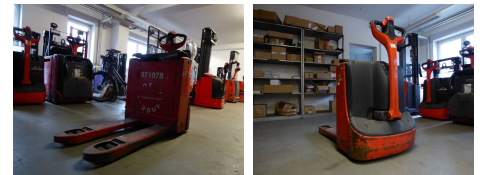

Extras:

Preis: auf Anfrage (Zwischenverkauf vorbehalten)