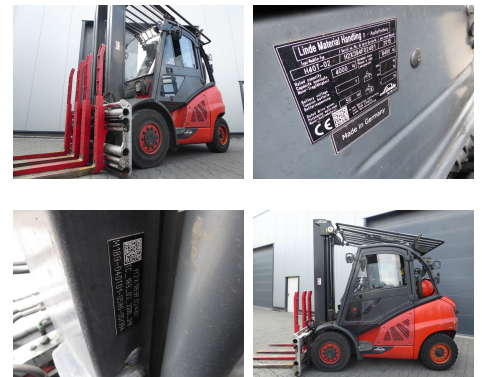

RS Staplertechnik

Neu & Gebrauchstapler · Reparatur · Ersatzteile · Regalprüfung

RS Staplertechnik Schusterstr. 1 83052 Bruckmühl

Linde H40T-02

Tragkraft: 4000 kg
Masttyp: Triplex
Hubhöhe: 5860 mm
Bauhöhe: 2800 mm
Freihub: 1500 mm
Baujahr: 2015
Betriebsstunden: 17104
Antriebsart: Treibgas
Tech. Zustand: gut
Optischer Zustand: gut

Com Nr.: RF-8554
Reifen vorne: Superelastik
Reifen vorne Zustand: 20 - 40%
Reifen hinten: Superelastik
Reifen hinten Zustand: 60 - 80%

Extras:

Doppelpalettenklammer 3. Ventil 4. Ventil Arbeitsscheinwerfer hinten Arbeitsscheinwerfer vorne Heizung Vollkabine