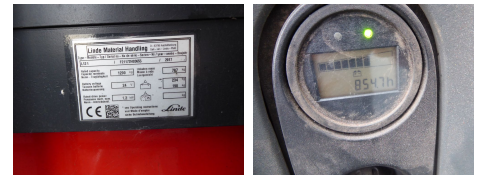

RS Staplertechnik Schusterstr. 1 83052 Bruckmühl

Linde L12L

Tragkraft: 1200 kg
Masttyp: Standard
Hubhöhe: 3009 mm
Bauhöhe: 1940 mm
Baujahr: 2017
Betriebsstunden: 854
Antriebsart: Elektro
Lagerort: Calle
Tech. Zustand: gut
Optischer Zustand: gut

Com Nr.: RF-8559a
Batterie: 2017, 24V,

Extras:

Preis: auf Anfrage (Zwischenverkauf vorbehalten)