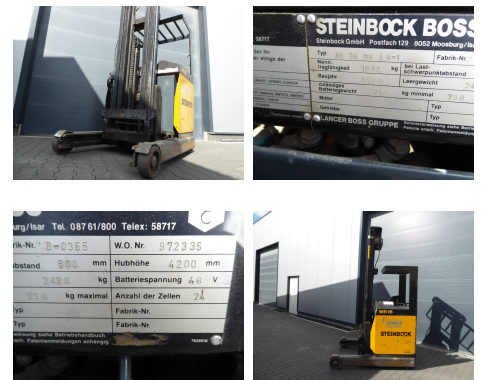

RS Staplertechnik

Neu & Gebrauchstapler · Reparatur · Ersatzteile · Regalprüfung

RS Staplertechnik Schusterstr. 1 83052 Bruckmühl

Steinbock Boss WR 16

Tragkraft: 1600 kg
Masttyp: Triplex
Hubhöhe: 4200 mm
Bauhöhe: 2800 mm
Freihub: 1500 mm
Baujahr: 1990
Betriebsstunden: 24531
Antriebsart: Elektro
Lagerort: Calle
Tech. Zustand: normal
Optischer Zustand: normal

Com Nr.: RF-8632

Extras:

Preis: auf Anfrage (Zwischenverkauf vorbehalten)