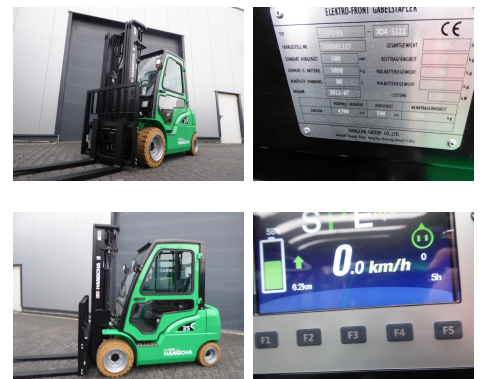

Extras:

Seitenschieber 3. Ventil 4. Ventil Arbeitsscheinwerfer vorne Heizung Vollkabine

Preis: auf Anfrage (Zwischenverkauf vorbehalten)