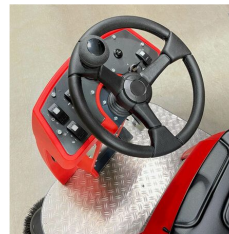

RS Staplertechnik Schusterstr. 1 83052 Bruckmühl

Stolzenberg Twin Sweep 1150E Pro

Bauhöhe: 1200 mm

Com Nr.: TS1150E

Baujahr: 2025

Antriebsart: Elektro

Tech. Zustand: Neu

Optischer Zustand: Neu

Extras:

Die Aufsitz-Kehrsaugmaschine ist kompakt, äußerst robust und hat sich in allen professionellen Bereichen bewährt. Sie erreicht eine sehr effiziente Gesamtkkehrbreite von 1200 mm durch zwei ausschwenkbare Seitenbesen. Dank des Doppel-Kehrwalzensystems und der hervorragenden Staubabsaugung bleibt kein Schmutz zurück. Es gibt keine Probleme mit Staub, Sand oder grobem Kehrgut.