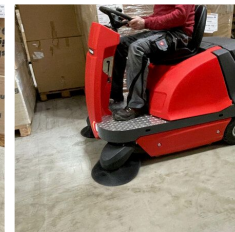

RS Staplertechnik Schusterstr. 1 83052 Bruckmühl

Stolzenberg Twin Sweep 1150E Pro

Bauhöhe: 1200 mm

Com Nr.: TS1150E

Baujahr: 2025

Antriebsart: Elektro

Tech. Zustand: Neu

Optischer Zustand: Neu

Extras:

Die Aufsitz-Kehrsaugmaschine ist kompakt, äußerst robust und hat sich in allen professionellen Bereichen bewährt. Sie erreicht eine sehr effiziente Gesamtkkehrbreite von 1200 mm durch zwei ausschwenkbare Seitenbesen. Dank des Doppel-Kehrwalzensystems und der hervorragenden Staubabsaugung bleibt kein Schmutz zurück. Es gibt keine Probleme mit Staub, Sand oder grobem Kehrgut.