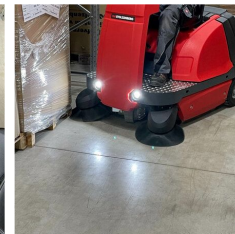

RS Staplertechnik Schusterstr. 1 83052 Bruckmühl

Stolzenberg Twin Sweep 1150E Pro

Bauhöhe: 1200 mm

Com Nr.: TS1150E

Baujahr: 2025

Antriebsart: Elektro

Tech. Zustand: Neu

Optischer Zustand: Neu

Extras:

Die Aufsitz-Kehrsaugmaschine ist kompakt, äußerst robust und hat sich in allen professionellen Bereichen bewährt. Sie erreicht eine sehr effiziente Gesamtkkehrbreite von 1200 mm durch zwei ausschwenkbare Seitenbesen. Dank des Doppel-Kehrwalzensystems und der hervorragenden Staubabsaugung bleibt kein Schmutz zurück. Es gibt keine Probleme mit Staub, Sand oder grobem Kehrgut.