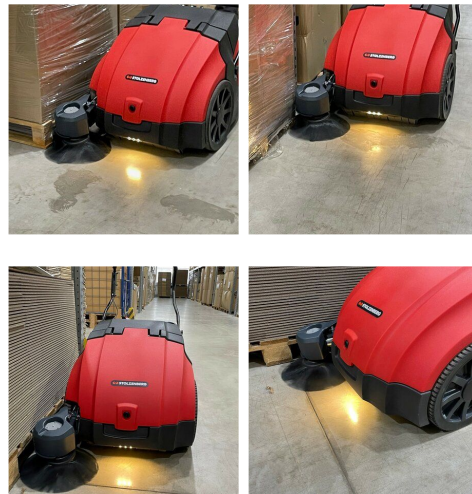

RS Staplertechnik Schusterstr. 1 83052 Bruckmühl

Stolzenberg Twin Sweep 700E

Bauhöhe: 640 mm

Com Nr.: TS700E

Baujahr: 2025

Antriebsart: Elektro

Tech. Zustand: Neu

Optischer Zustand: Neu

Extras:

Die Kehrsaugmaschine ist kompakt, äußerst robust und hat sich in allen professionellen Bereichen bewährt. Sie erreicht eine sehr effiziente Gesamtkehrbreite von 700 mm durch den ausschwenkbaren Seitenbesen. Dank des Doppel-Kehrwalzensystems und der hervorragenden Staubabsaugung bleibt kein Schmutz zurück. Es gibt keine Probleme mit Staub, Sand oder grobem Kehrgut.